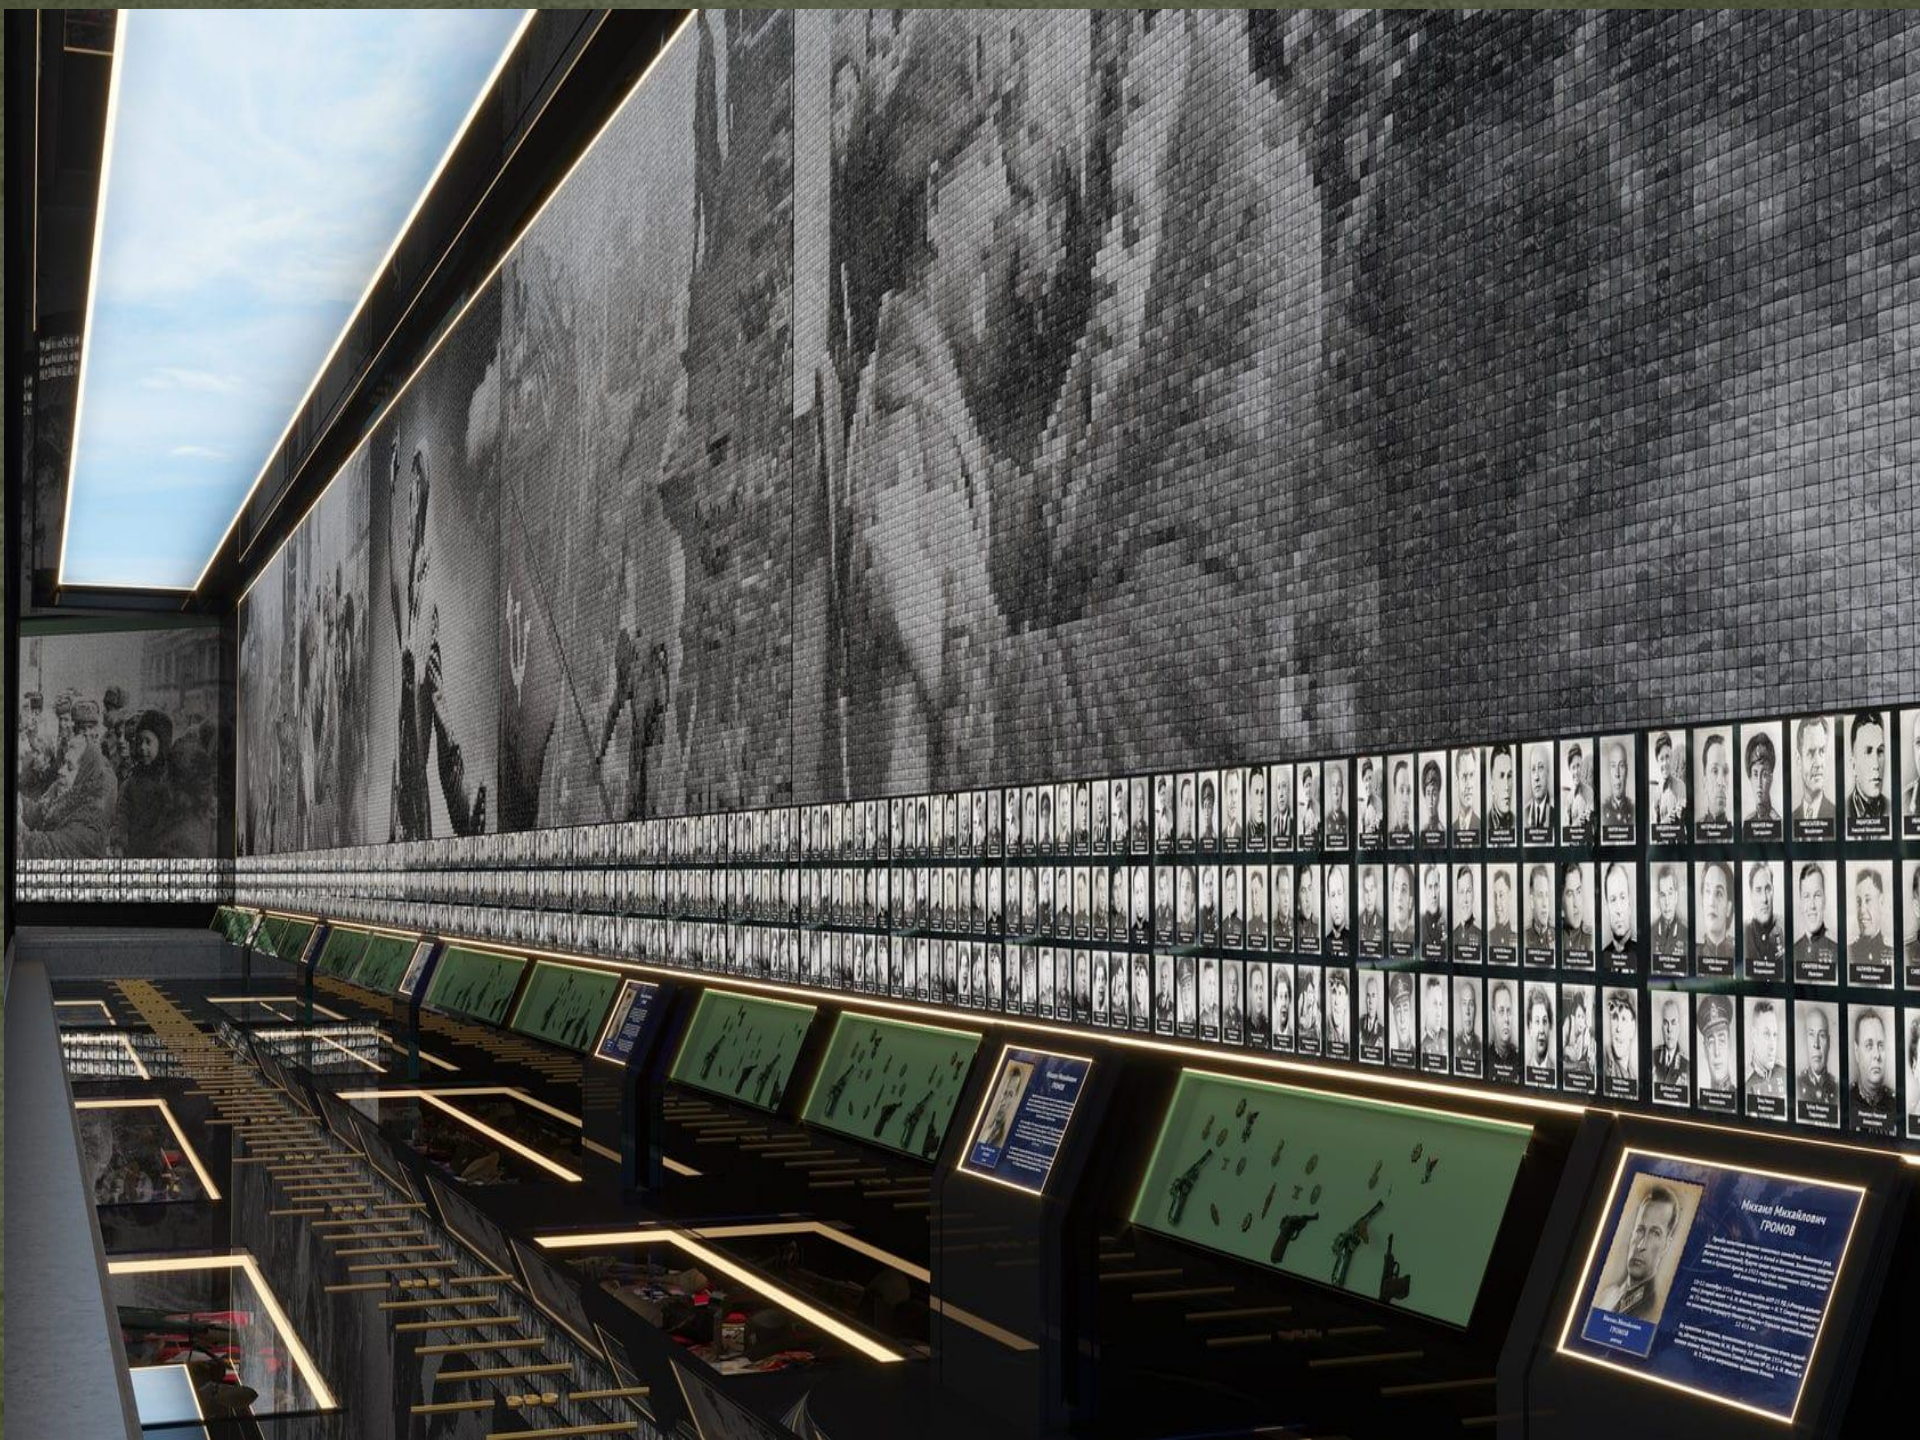

Музей
Кремля
и
Москвы